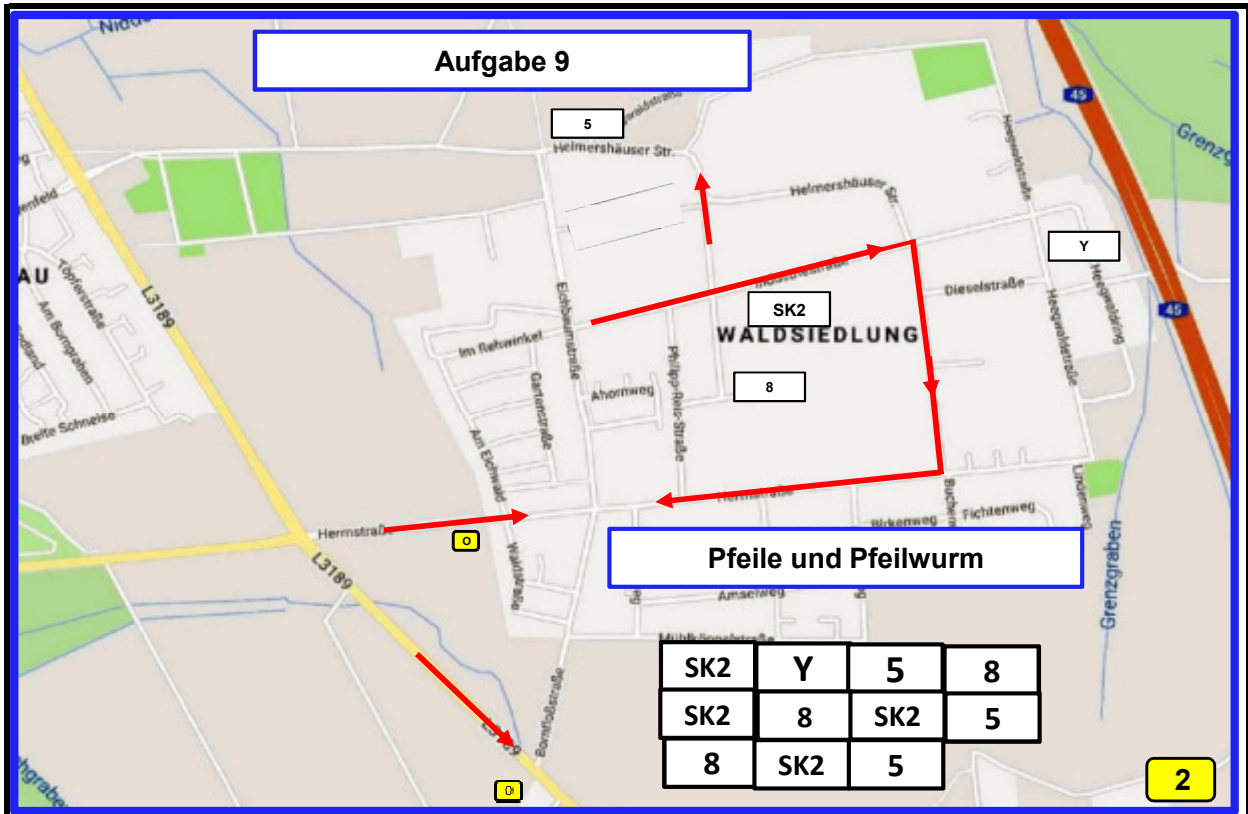

# 5. Freigericht Classic

<p><b>Bruchköbel</b></p> <p>1,8 km</p> <p>S</p>	<p><b>Langen-Bergheim</b></p> <p>L 3191</p> <p>1,9 km</p>	<p><b>K2</b></p> <p>80 m</p>
<p><b>Marköbel</b></p> <p>L 3191</p> <p>2,0 km</p>	<p><b>Bruchköbel</b></p> <p>670 m</p>	<p><b>Bruchköbel</b></p> <p>L 3009</p> <p>1,9 km</p>
<p><b>Bruchköbel</b></p> <p>700 m</p>	<p><b>Neuberg</b></p> <p>1,4 km</p>	<p><b>Neuberg Rüdigheim</b></p> <p>80 m</p>
<p><b>Neuberg Ravalzhausen</b></p> <p>1,25 km</p>	<p><b>K2</b></p> <p>100 m</p>	<p><b>K2</b></p> <p>1,1 km</p>

# 5. Freigericht Classic