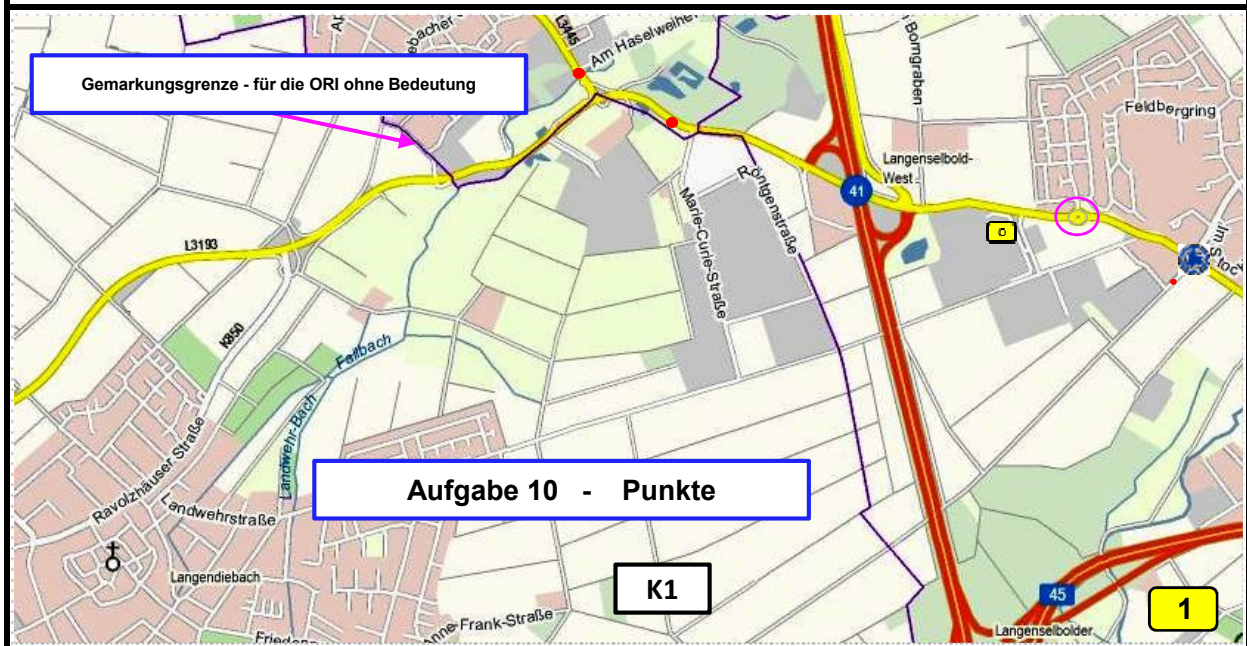

# 5. Freigericht Classic

<p><b>Bruchköbel</b></p> <p>1,8 km</p> <p>S</p>	<p><b>Langen-Bergheim</b></p> <p>L 3191</p> <p>1,9 km</p>	<p><b>K2</b></p> <p>80 m</p>
<p><b>Marköbel</b></p> <p>L 3191</p> <p>2,0 km</p>	<p><b>Bruchköbel</b></p> <p>670 m</p>	<p><b>Bruchköbel</b></p> <p>L 3009</p> <p>1,9 km</p>
<p><b>Bruchköbel</b></p> <p>700 m</p>	<p><b>Neuberg</b></p> <p>1,4 km</p>	<p><b>Neuberg Rüdigheim</b></p> <p>80 m</p>
<p><b>Neuberg Ravalzhausen</b></p> <p>1,25 km</p>	<p><b>K2</b></p> <p>100 m</p>	<p><b>K2</b></p> <p>1,1 km</p>

# 5. Freigericht Classic