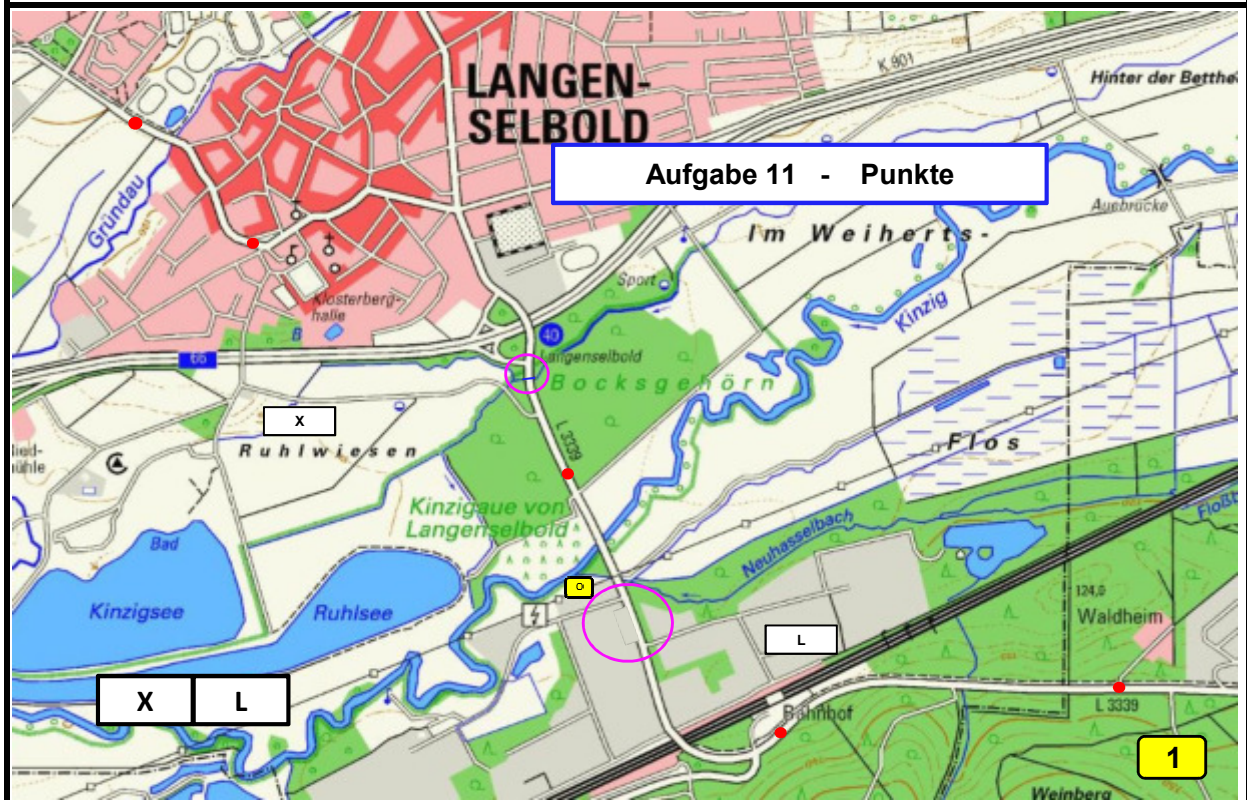

# 5. Freigericht Classic

<p><b>Bruchköbel</b></p> <p>1,8 km</p> <p>S</p>	<p><b>Langen-Bergheim</b></p> <p>L 3191</p> <p>1,9 km</p>	<p><b>K2</b></p> <p>80 m</p>
<p><b>Marköbel</b></p> <p>L 3191</p> <p>2,0 km</p>	<p><b>Bruchköbel</b></p> <p>670 m</p>	<p><b>Bruchköbel</b></p> <p>L 3009</p> <p>1,9 km</p>
<p><b>Bruchköbel</b></p> <p>700 m</p>	<p><b>Neuberg</b></p> <p>1,4 km</p>	<p><b>Neuberg Rüdigheim</b></p> <p>80 m</p>
<p><b>Neuberg Ravalzhausen</b></p> <p>1,25 km</p>	<p><b>K2</b></p> <p>100 m</p>	<p><b>K2</b></p> <p>1,1 km</p>

# 5. Freigericht Classic